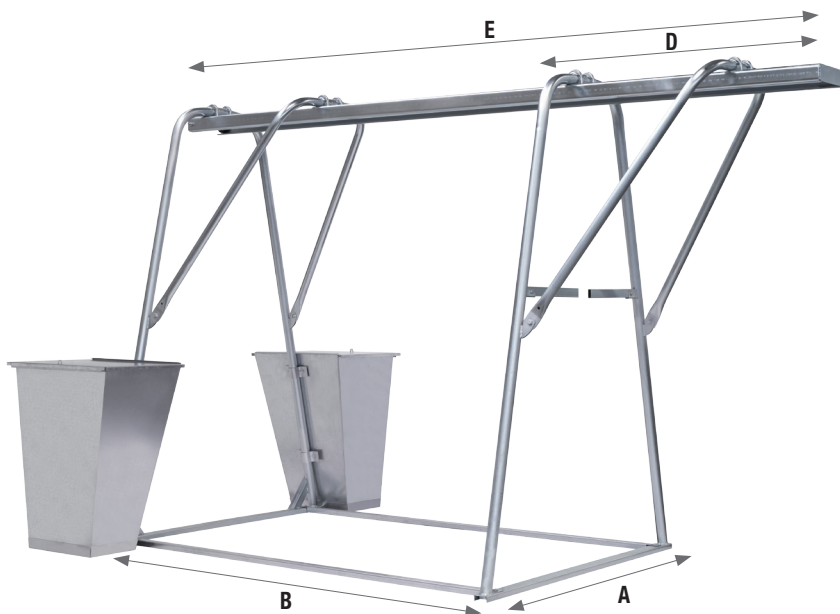

LINEA PROFESSIONALE
PROFESSIONAL RANGE
GAMME PROFESSIONELLE
PROFISERIE
LINEA PROFESIONAL

Dimensioni birotaie - dimensions of running beams - dimensions des rails - abmessungen der doppelschienen - dimensiones doble vía

ACCESSORI

ACCESSORIES - ACCESSOIRES ZUBEHÖR - ACCESORIOS

Cod. 9200811600
 Cavalletto fino a kg 300
 300 Kg trestle
 Chevalet 300 kg
 300 Kg traggerüst
 Caballete de 300 kg

A	B	C	D	E
mm 1520	mm 2160	mm 2070	mm 1140	mm 3000

Cod. 9200807800
 Cavalletto fino a kg 1000
 1000 Kg trestle
 Chevalet 1000 kg
 1000 Kg traggerüst
 Caballete de 1000 kg

A	B	C	D	E
mm 1600	mm 2180	mm 2210	mm 1120	mm 3000

cod. 9200826000 (300 Kg)

Coppia contenitori di zavorra
 Pair of ballast weight boxes
 Deux caisses porte-contrepoids
 Zwei balastbehälter
 Contrapeso

F	G	H	I	L
mm 275	mm 505	mm 835	mm 635	mm 400

cod. 9200827000 (1000 Kg)

Coppia contenitori di zavorra
 Pair of ballast weight boxes
 Deux caisses porte-contrepoids
 Zwei balastbehälter
 Contrapeso

F	G	H	I	L
mm 390	mm 640	mm 950	mm 770	mm 520