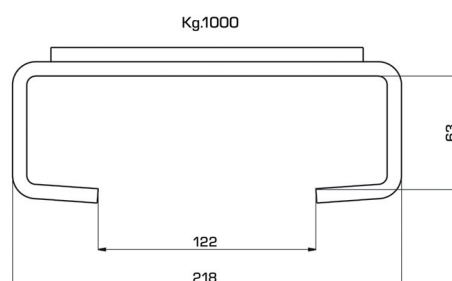

LINEA PROFESSIONALE
PROFESSIONAL RANGE
GAMME PROFESSIONELLE
PROFISERIE
LINEA PROFESIONAL

Dimensioni birotaie - dimensions of running beams - dimensions des rails - abmessungen der doppelschienen - dimensiones doble vía

ACCESSORI

ACCESSORIES - ACCESSOIRES ZUBEHÖR - ACCESORIOS

Cod. 9200811600
 Cavalletto fino a kg 300
 300 Kg trestle
 Chevalet 300 kg
 300 Kg traggerüst
 Caballete de 300 kg

A	B	C	D	E
mm 1520	mm 2160	mm 2070	mm 1140	mm 3000

Cod. 9200807800
 Cavalletto fino a kg 1000
 1000 Kg trestle
 Chevalet 1000 kg
 1000 Kg traggerüst
 Caballete de 1000 kg

A	B	C	D	E
mm 1600	mm 2180	mm 2210	mm 1120	mm 3000

cod. 9200826000 (300 Kg)

Coppia contenitori di zavorra
 Pair of ballast weight boxes
 Deux caisses porte-contrepoids
 Zwei balastbehälter
 Contrapeso

F	G	H	I	L
mm 275	mm 505	mm 835	mm 635	mm 400

cod. 9200827000 (1000 Kg)

Coppia contenitori di zavorra
 Pair of ballast weight boxes
 Deux caisses porte-contrepoids
 Zwei balastbehälter
 Contrapeso

F	G	H	I	L
mm 390	mm 640	mm 950	mm 770	mm 520