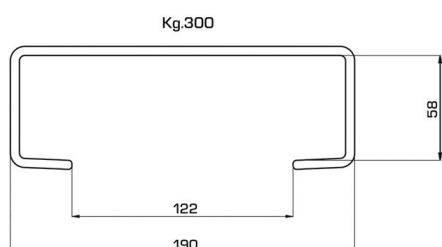

LINEA PROFESSIONALE
PROFESSIONAL RANGE
GAMME PROFESSIONELLE
PROFISERIE
LINEA PROFESIONAL

Dimensioni birotaie - dimensions of running beams - dimensions des rails - abmessungen der doppelschienen - dimensiones doble vía

ACCESSORI

ACCESSORIES - ACCESSOIRES ZUBEHÖR - ACCESORIOS

Cod. 9200811600
 Cavalletto fino a kg 300
 300 Kg trestle
 Chevalet 300 kg
 300 Kg traggerüst
 Caballete de 300 kg

A	B	C	D	E
mm 1520	mm 2160	mm 2070	mm 1140	mm 3000

Cod. 9200807800
 Cavalletto fino a kg 1000
 1000 Kg trestle
 Chevalet 1000 kg
 1000 Kg traggerüst
 Caballete de 1000 kg

A	B	C	D	E
mm 1600	mm 2180	mm 2210	mm 1120	mm 3000

cod. 9200826000 (300 Kg)

Coppia contenitori di zavorra
 Pair of ballast weight boxes
 Deux caisses porte-contrepoids
 Zwei balastbehälter
 Contrapeso

F	G	H	I	L
mm 275	mm 505	mm 835	mm 635	mm 400

cod. 9200827000 (1000 Kg)

Coppia contenitori di zavorra
 Pair of ballast weight boxes
 Deux caisses porte-contrepoids
 Zwei balastbehälter
 Contrapeso

F	G	H	I	L
mm 390	mm 640	mm 950	mm 770	mm 520