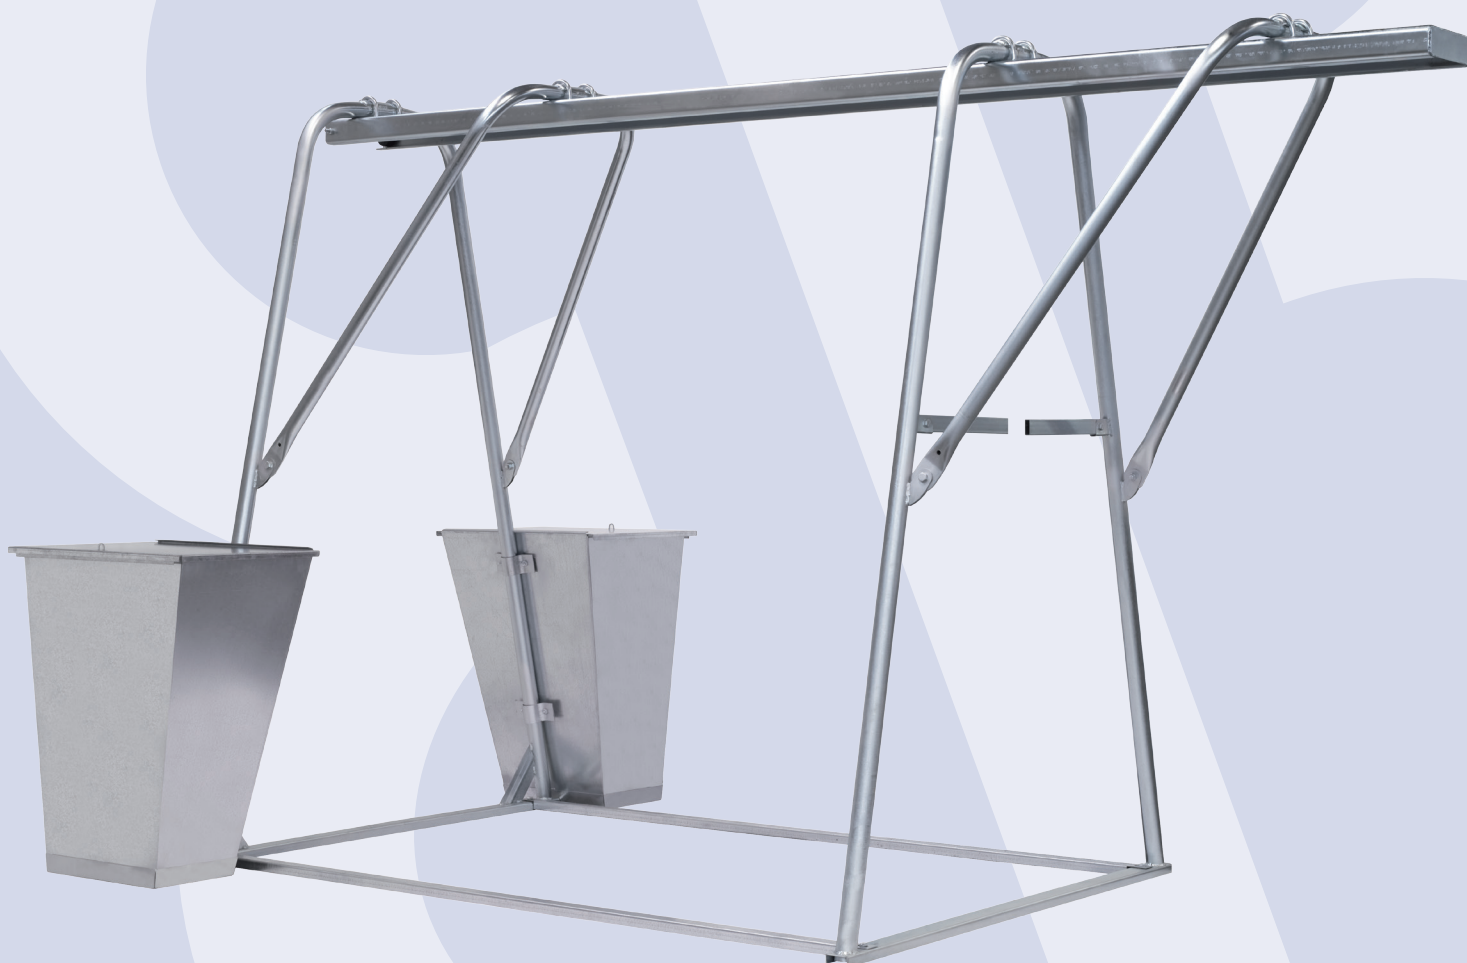

LINEA PROFESSIONALE
PROFESSIONAL RANGE
GAMME PROFESSIONELLE
PROFISERIE
LINEA PROFESIONAL

Dimensioni birotaie - dimensions of running beams - dimensions des rails - abmessungen der doppelschienen - dimensiones doble vía

ACCESSORI

ACCESSORIES - ACCESSOIRES ZUBEHÖR - ACCESORIOS

Cod. 9200811600
 Cavalletto fino a kg 300
 300 Kg trestle
 Chevalet 300 kg
 300 Kg traggerüst
 Caballete de 300 kg

A	B	C	D	E
mm 1520	mm 2160	mm 2070	mm 1140	mm 3000

Cod. 9200807800
 Cavalletto fino a kg 1000
 1000 Kg trestle
 Chevalet 1000 kg
 1000 Kg traggerüst
 Caballete de 1000 kg

A	B	C	D	E
mm 1600	mm 2180	mm 2210	mm 1120	mm 3000

cod. 9200826000 (300 Kg)

Coppia contenitori di zavorra
 Pair of ballast weight boxes
 Deux caisses porte-contrepoids
 Zwei balastbehälter
 Contrapeso

F	G	H	I	L
mm 275	mm 505	mm 835	mm 635	mm 400

cod. 9200827000 (1000 Kg)

Coppia contenitori di zavorra
 Pair of ballast weight boxes
 Deux caisses porte-contrepoids
 Zwei balastbehälter
 Contrapeso

F	G	H	I	L
mm 390	mm 640	mm 950	mm 770	mm 520